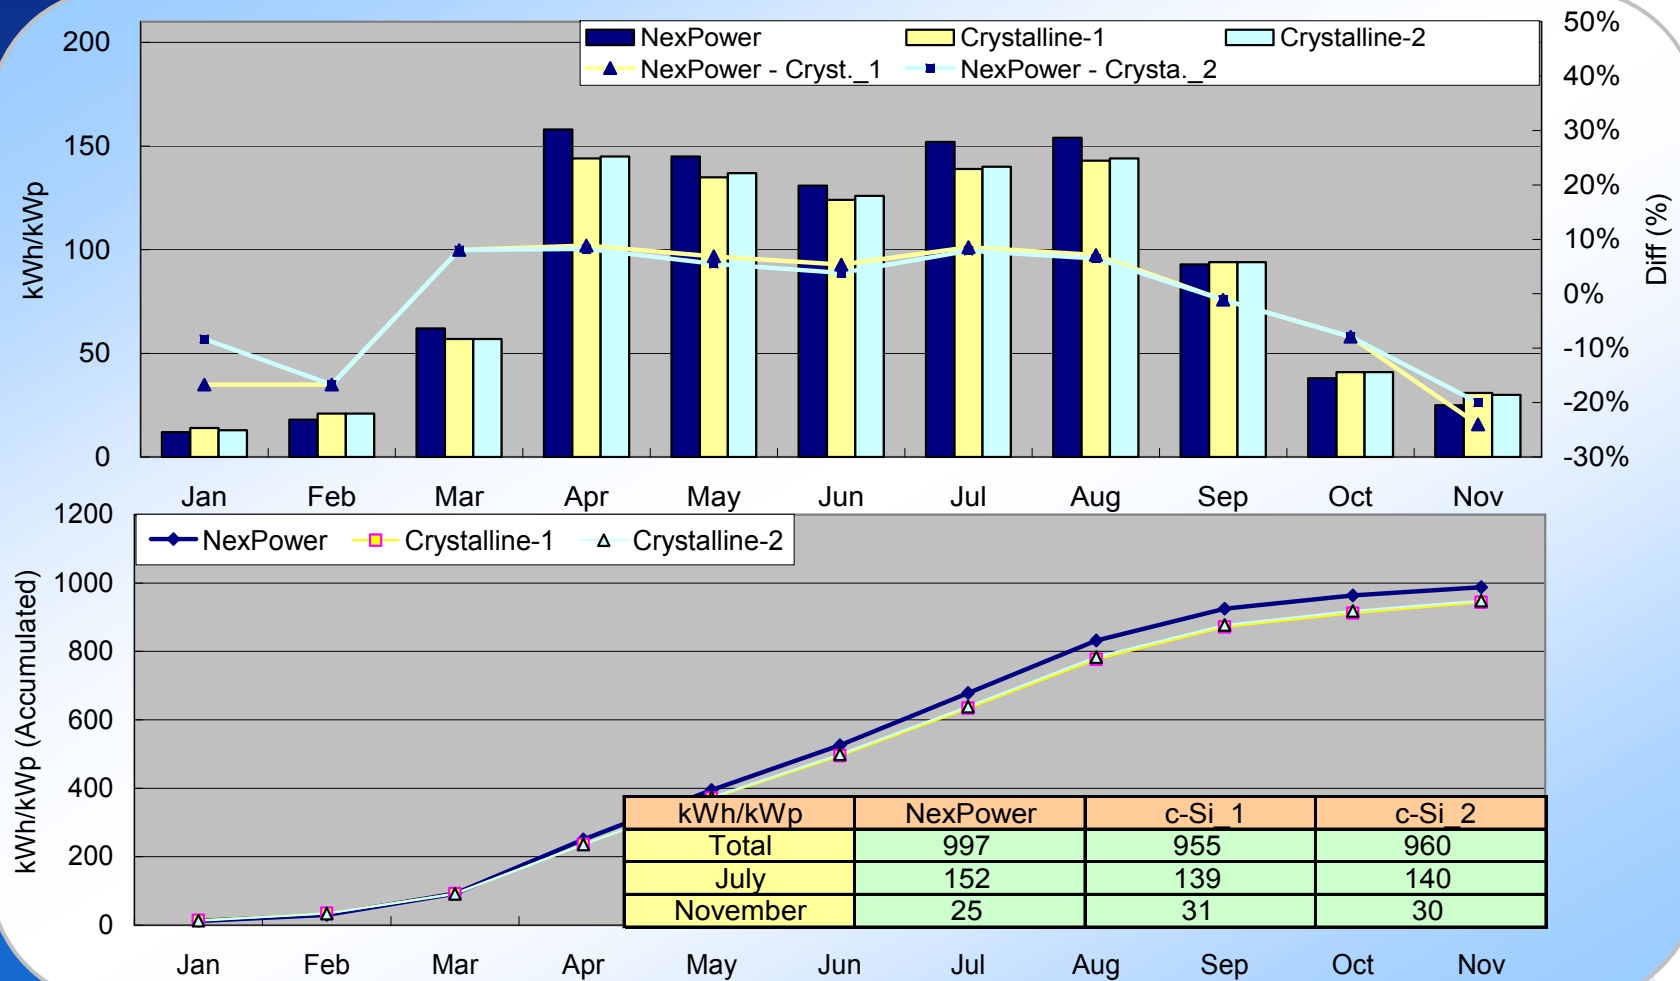

Löbau, Germany

Bergquell Brauerei Löbau

Standort: 02708 Löbau
Module: Schüco SPV SPJ-S, NexPower NH-100AX
Wechselrichter: SMA
Leistung: 120,74 kWp
Inbetriebnahme: 23.12.2008
Ausrichtung: Schüco 10° SW, NexPower 5° SO
Anlagenüberwachung: Solarlog400e

Performance (kWh/kWp)

Verona, Italy

NexPower

Performance (kWh/kWp)

Soria, Spain

NexPower

Performance (kWh/kWp)