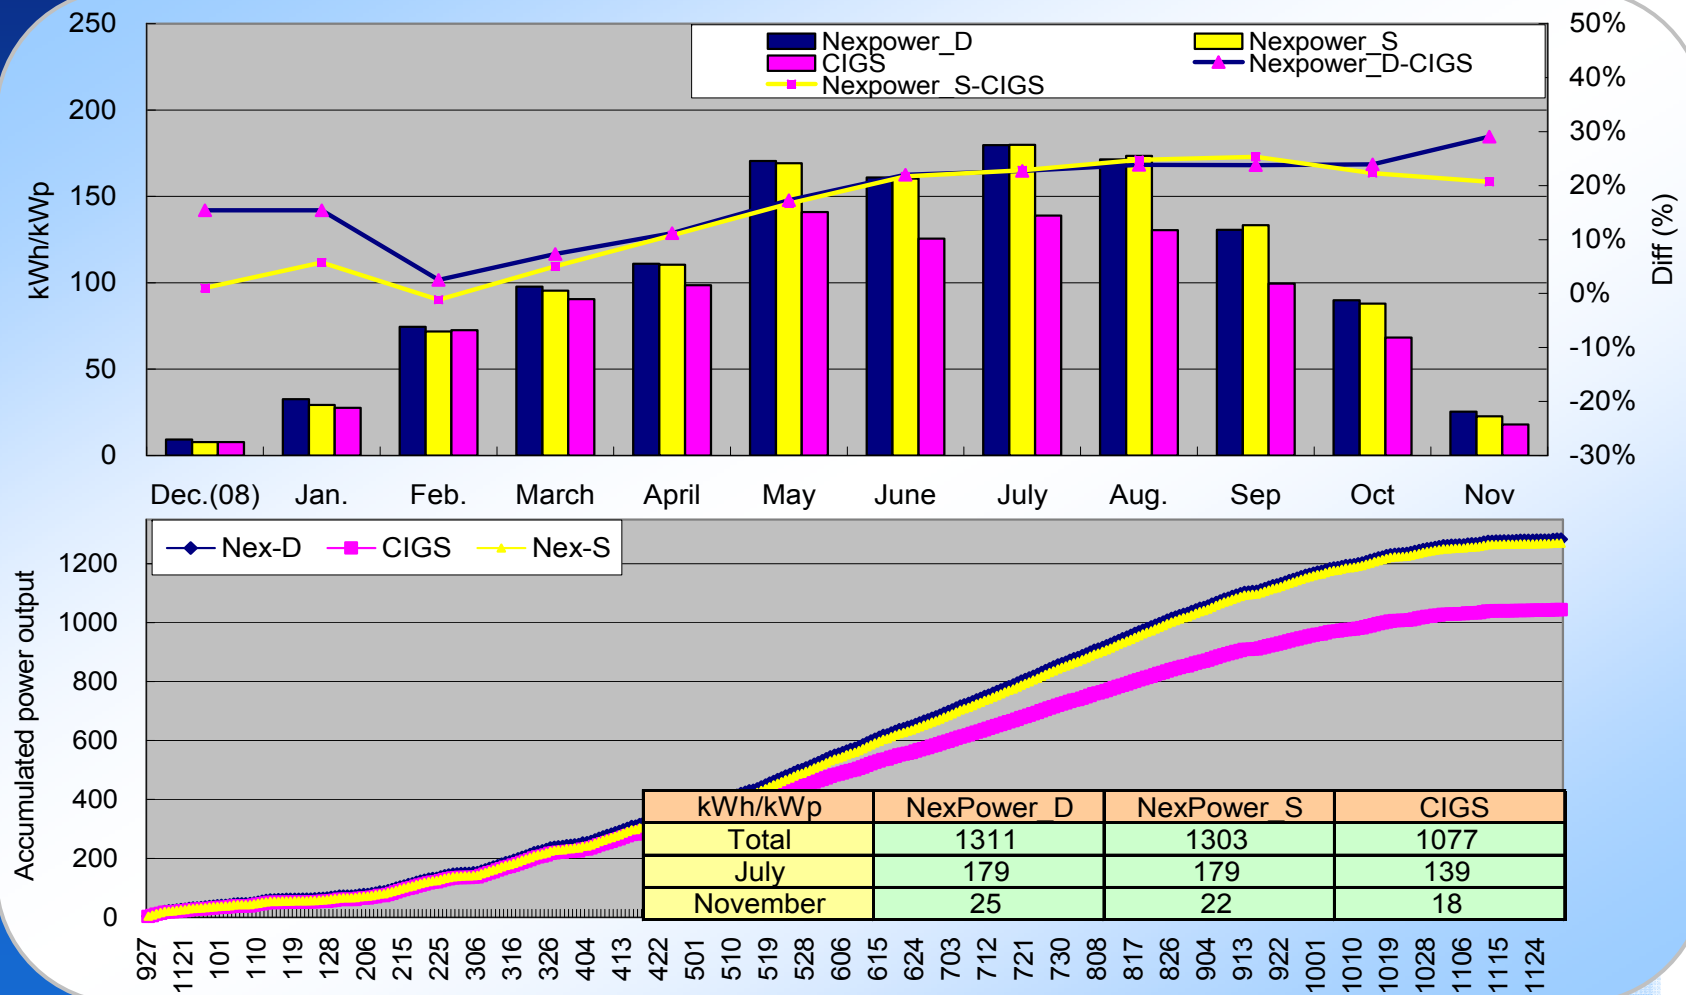

Löbau, Germany

Bergquell Brauerei Löbau

Standort: 02708 Löbau
Module: Schüco SPV SPJ-S, NexPower NH-100AX
Wechselrichter: SMA
Leistung: 120,74 kWp
Inbetriebnahme: 23.12.2008
Ausrichtung: Schüco 10° SW, NexPower 5° SO
Anlagenüberwachung: Solarlog400e

Performance (kWh/kWp)

Verona, Italy

NexPower

Performance (kWh/kWp)

Soria, Spain

NexPower

Performance (kWh/kWp)